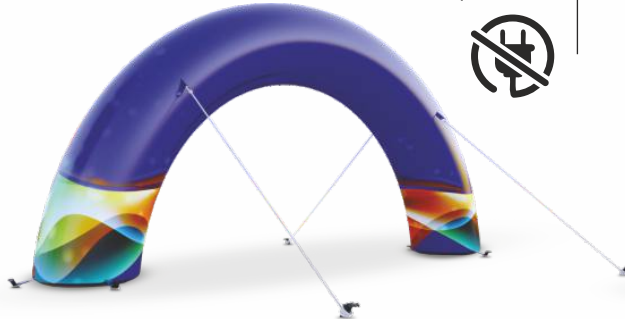

Helium balloon | Ballon hélium |
Helium Ballon
D: 1,8m | 2m |
2,5m | 3m |
4m | 5m

Airtight Gate - Regular with slants
Arche gonflable étanche regular coupé - polygonale
Torbogen Zielbogen Air
L x H: 6 x 3 m | 8 x 4 m

Airtight Can
Canette gonflable étanche
Dose Air
H: 2m | 2,5m |
3m | 4m

Airtight buoys
Bouée gonflable étanche
Air Schwimmende Boje

Airtight chair
Fauteuil gonflable étanche
Air Aufblasbarer Sessel

Airtight Gate - Arch
Arche gonflable étanche - Arc
Torbogen rund Air
L x H: 6 x 3 m | 8 x 4 m