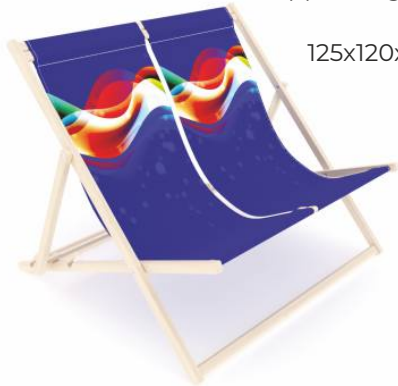

Double deckchair
Transat double
Doppel-Liegestuhl

DUO
125x120x3,8cm