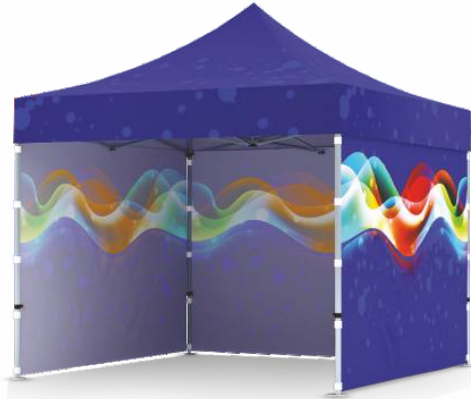

Folding tents | Tentes pliantes | Alu Faltzelte

PROGRESSIVE LINE

HIGH LINE

- 2 x 2 m
- 2 x 3 m
- 3 x 3 m
- 3 x 4,5 m
- 3 x 6 m

- 3 x 3 m
- 3 x 4,5 m
- 3 x 6 m
- 6 x 4 m
- 8 x 4 m