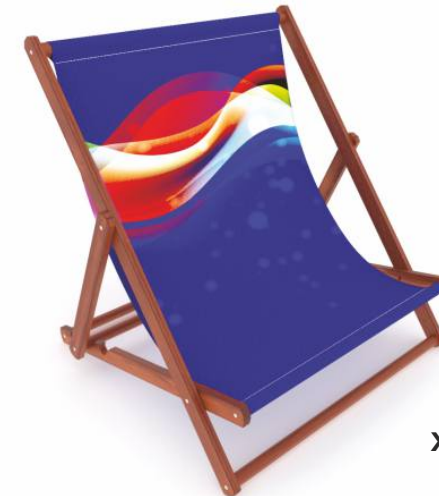

POLO
48 x 52 x 83 cm

Hammock | Hamac | Hängematte
200 x 75 cm

Pallet mattress | Matelas pour palette | Palettenmatratze

120 x 80 x 3 / 6 / 10 cm
80 x 60 x 3 / 6 / 10 cm

GIANT DECK CHAIR

ENG Looking for an excellent eye catcher to promote your brand with - find out more about our giant family of deck chairs available in 3 different sizes: L, XL, XXL - perfect for any kind of promotional event.

Fully brandable, replaceable fabric offering huge advertising space. Solid pine wood frame available in two colours: natural pine and palisander.

TRANSAT GÉANT

FR Vous recherchez une grande visibilité pour votre marque? N'hésitez pas avec notre gamme de Transats Géants disponibles en 3 tailles: L, XL, XXL. Entièrement personnalisables, les structures de ces Géants de l'assise publicitaire sont fabriquées en bois de pin naturel et proposées en deux coloris: pin et palissandre.

RIESENLIEGESTUHL

DE Suchen Sie nach einem ungewöhnlichen Blickfang, für den Sie Ihre Marke werben können? Unsere BIG Familie Liegestühle sind in drei verschiedenen Größen erhältlich: L, XL, XXL – ideal für jede Art der Veranstaltung.

Die BIG Liegestühle bieten eine großzügige Werbefläche für Bedruckung mit Ihrem Motiv / Logo. Das Gestell aus Kieferholz, erhältlich in zwei Farben: natur oder palisander; wechselbarer Bezug.

- L - 160 x 170 x 8 cm
- XL - 190 x 170 x 8 cm
- XXL - 260 x 170 x 8 cm