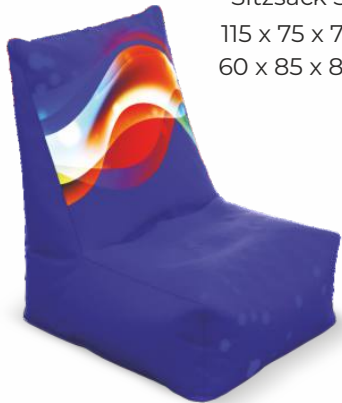

WERBE-SITZSÄCKE UND WÜRFEL

DE Bedrückte Sitzwürfel, Bean Bags, Kissen vollflächig und umlaufend bedruckt, sind ideal für Events, Messen und Ausstellungen. Erhältlich in verschiedenen Größen und Gestalten.

Cube | Pouf cube | Würfel
 40 x 40 x 40 cm
 45 x 45 x 45 cm
 50 x 50 x 50 cm

Pillow | Coussin | Kissen
 40 x 40 cm
 45 x 45 cm
 50 x 50 cm

Round pouf | Pouf rond | Sitzzylinder

Chair style bean seat | Beanbag fauteuil |
 Sitzsack Sessel
 115 x 75 x 70 cm
 60 x 85 x 80 cm

Bean bag pouf | Beanbag pouf |
 Bean Bag Sitzsack
 S - 70 x 110 cm
 M - 85 x 110 cm
 L - 110 x 110 cm

Quick up cube | Cube de rangement
 Quick Up Würfel

Bean bag TRICO
 Beanbag fauteuil Trico
 Sitzsack Sessel Trico
 130 x 110 x 90 cm
 160 x 120 x 90 cm

Bean bag PILLOW
 Beanbag coussin
 Sitzsack Kissen
 140 x 140 cm
 140 x 180 cm
 150 x 115 cm

TENTS

ENG Pop up tents - the best way to set up the brand's promotional area at any event. Our Progressive and High line tents are the most popular display solution to mark your marketing space. Full branding and different sizes available.