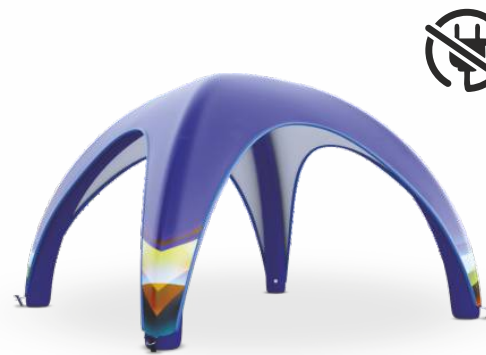

AUFBLASBARE PRODUKTE AIR

DE Ihr Event verdient den besten Start! Unsere Air Produkte locken die Aufmerksamkeit Ihren Kunden an. Die Flaschen, Säulen, Dosen, Zelten, Torbögen sind in verschiedenen Größen erhältlich, mit dem individuellen Druck.

Airtight Gate - Regular
Arche gonflable étanche Regular - Droit
Torbogen Eckig Air
L x H: 6 x 3 m | 8 x 4 m

Airtight Bottle
Bouteille gonflable étanche
Flasche Air
H: 2m | 2,5m |
3m | 4m

Airtight Tent | Tente gonflable étanche | Zelt Air
3x3m | 4x4m | 5x5m | 6x6m | 7x7m | 8x8m