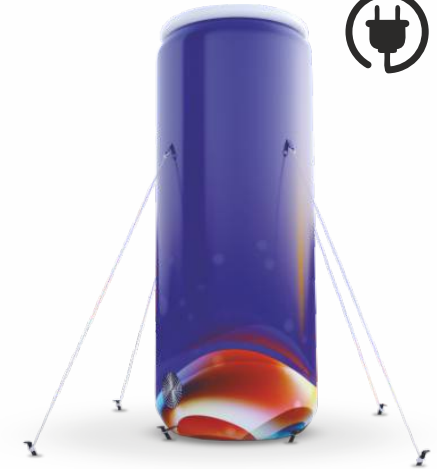

Inflatable can | Canette ventilée |
Aufblasbare Dose

H: 2 m | 3 m | 4 m | 5 m | 6 m