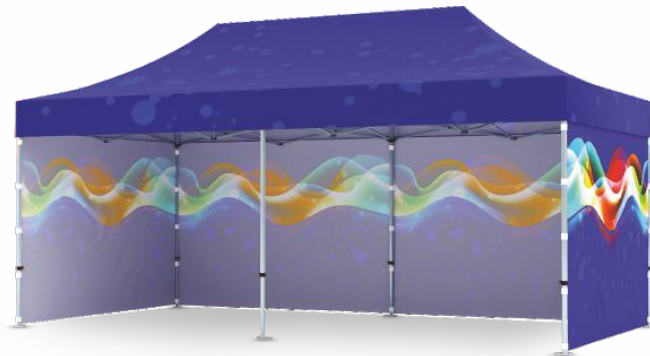

Folding tents | Tentes pliantes | Alu Faltzelte

PROGRESSIVE LINE

HIGH LINE

- 2 x 2 m
- 2 x 3 m
- 3 x 3 m
- 3 x 4,5 m
- 3 x 6 m

- 3 x 3 m
- 3 x 4,5 m
- 3 x 6 m
- 6 x 4 m
- 8 x 4 m

STAR TENT

D: 10 m | 12,6 m

PARASOLS