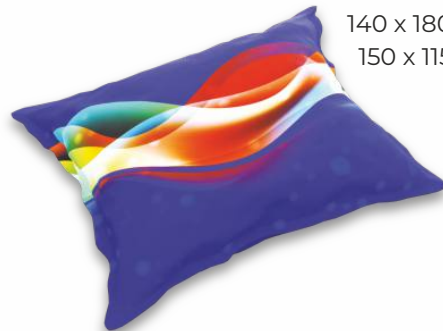

Bean bag PILLOW
Beanbag coussin
Sitzsack Kissen
140 x 140 cm
140 x 180 cm
150 x 115 cm