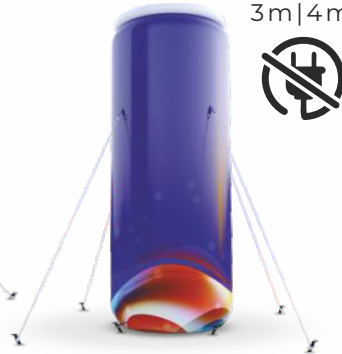

Airtight Can
Canette gonflable étanche
Dose Air
H: 2m | 2,5m |
3m | 4m