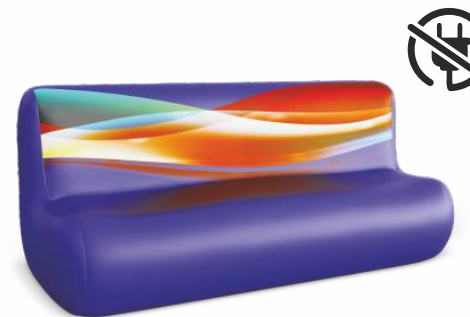

Helium balloon | Ballon hélium |
Helium Ballon
D: 1,8m | 2m |
2,5m | 3m |
4m | 5m

Airtight Gate - Regular with slants
Arche gonflable étanche regular coupé - polygonale
Torbogen Zielbogen Air
L x H: 6 x 3 m | 8 x 4 m

Airtight Can
Canette gonflable étanche
Dose Air
H: 2m | 2,5m |
3m | 4m

Airtight buoys
Bouée gonflable étanche
Air Schwimmende Boje

Airtight chair
Fauteuil gonflable étanche
Air Aufblasbarer Sessel

Airtight Gate - Arch
Arche gonflable étanche - Arc
Torbogen rund Air
L x H: 6 x 3 m | 8 x 4 m

Airtight Column
Totem gonflable étanche
Säule Air
H: 2m | 2,5m |
3m | 4m |
5m | 6m

Airtight sofa
Canapé gonflable étanche
Air Aufblasbares Sofa

Airtight pouf
Pouf gonflable étanche
Air Aufblasbare Pouf

ADVERTISING BEANBAGS AND CUBES