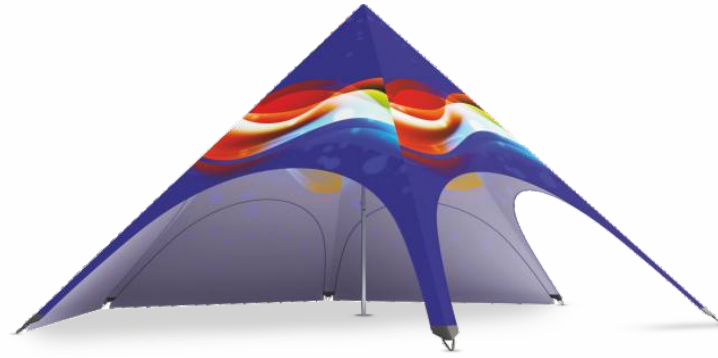

Folding tents | Tentes pliantes | Alu Faltzelte

PROGRESSIVE LINE

HIGH LINE

- 2 x 2 m
- 2 x 3 m
- 3 x 3 m
- 3 x 4,5 m
- 3 x 6 m

- 3 x 3 m
- 3 x 4,5 m
- 3 x 6 m
- 6 x 4 m
- 8 x 4 m

STAR TENT

D: 10 m | 12,6 m

PARASOLS