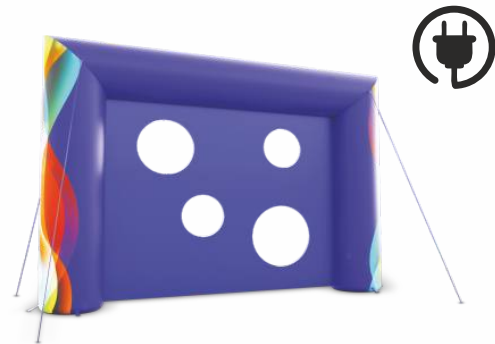

Inflatable Tent | Tente ventilée | Aufblasbares Zelt
4 x 4 m | 5 x 5 m | 6 x 6 m | 7 x 7 m | 8 x 8 m

IGLOO

Inflatable Halfgate | Demi-Arche ventilée |
Aufblasbarer Halb-Torbogen

H: 4 m | 5 m | 6 m | 8 m

SKY TUBE

Inflatable bottle | Bouteille ventilée |
Aufblasbare Flasche

H: 2 m | 3 m |
4 m | 5 m | 6 m

Inflatable can | Canette ventilée |
Aufblasbare Dose

H: 2 m | 3 m | 4 m | 5 m | 6 m

Inflatable Soccer gate
Cage gonflable avec cibles
Aufblasbares Tor - Spielmodul