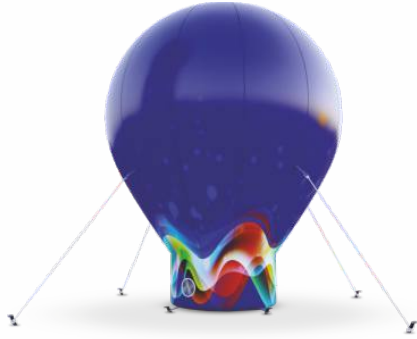

Inflatable Balloon | Ballon Ventilé | Aufblasbarer Ballon
H: 3 m | 4 m | 5 m | 6 m | 7 m | 8 m

DROP

Inflatable Gate - Regular | Arche Ventilée Regular - Droit |
Aufblasbarer Torbogen Eckig
L x H: 5,4 x 2,7 m | 8 x 4 m