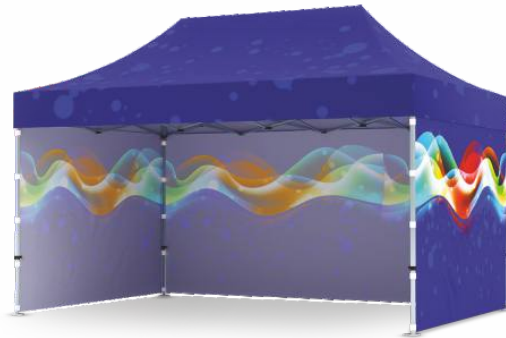

Folding tents | Tentes pliantes | Alu Faltzelte

PROGRESSIVE LINE

HIGH LINE

- 2 x 2 m
- 2 x 3 m
- 3 x 3 m
- 3 x 4,5 m
- 3 x 6 m

- 3 x 3 m
- 3 x 4,5 m
- 3 x 6 m
- 6 x 4 m
- 8 x 4 m

STAR TENT

D: 10 m | 12,6 m

PARASOLS